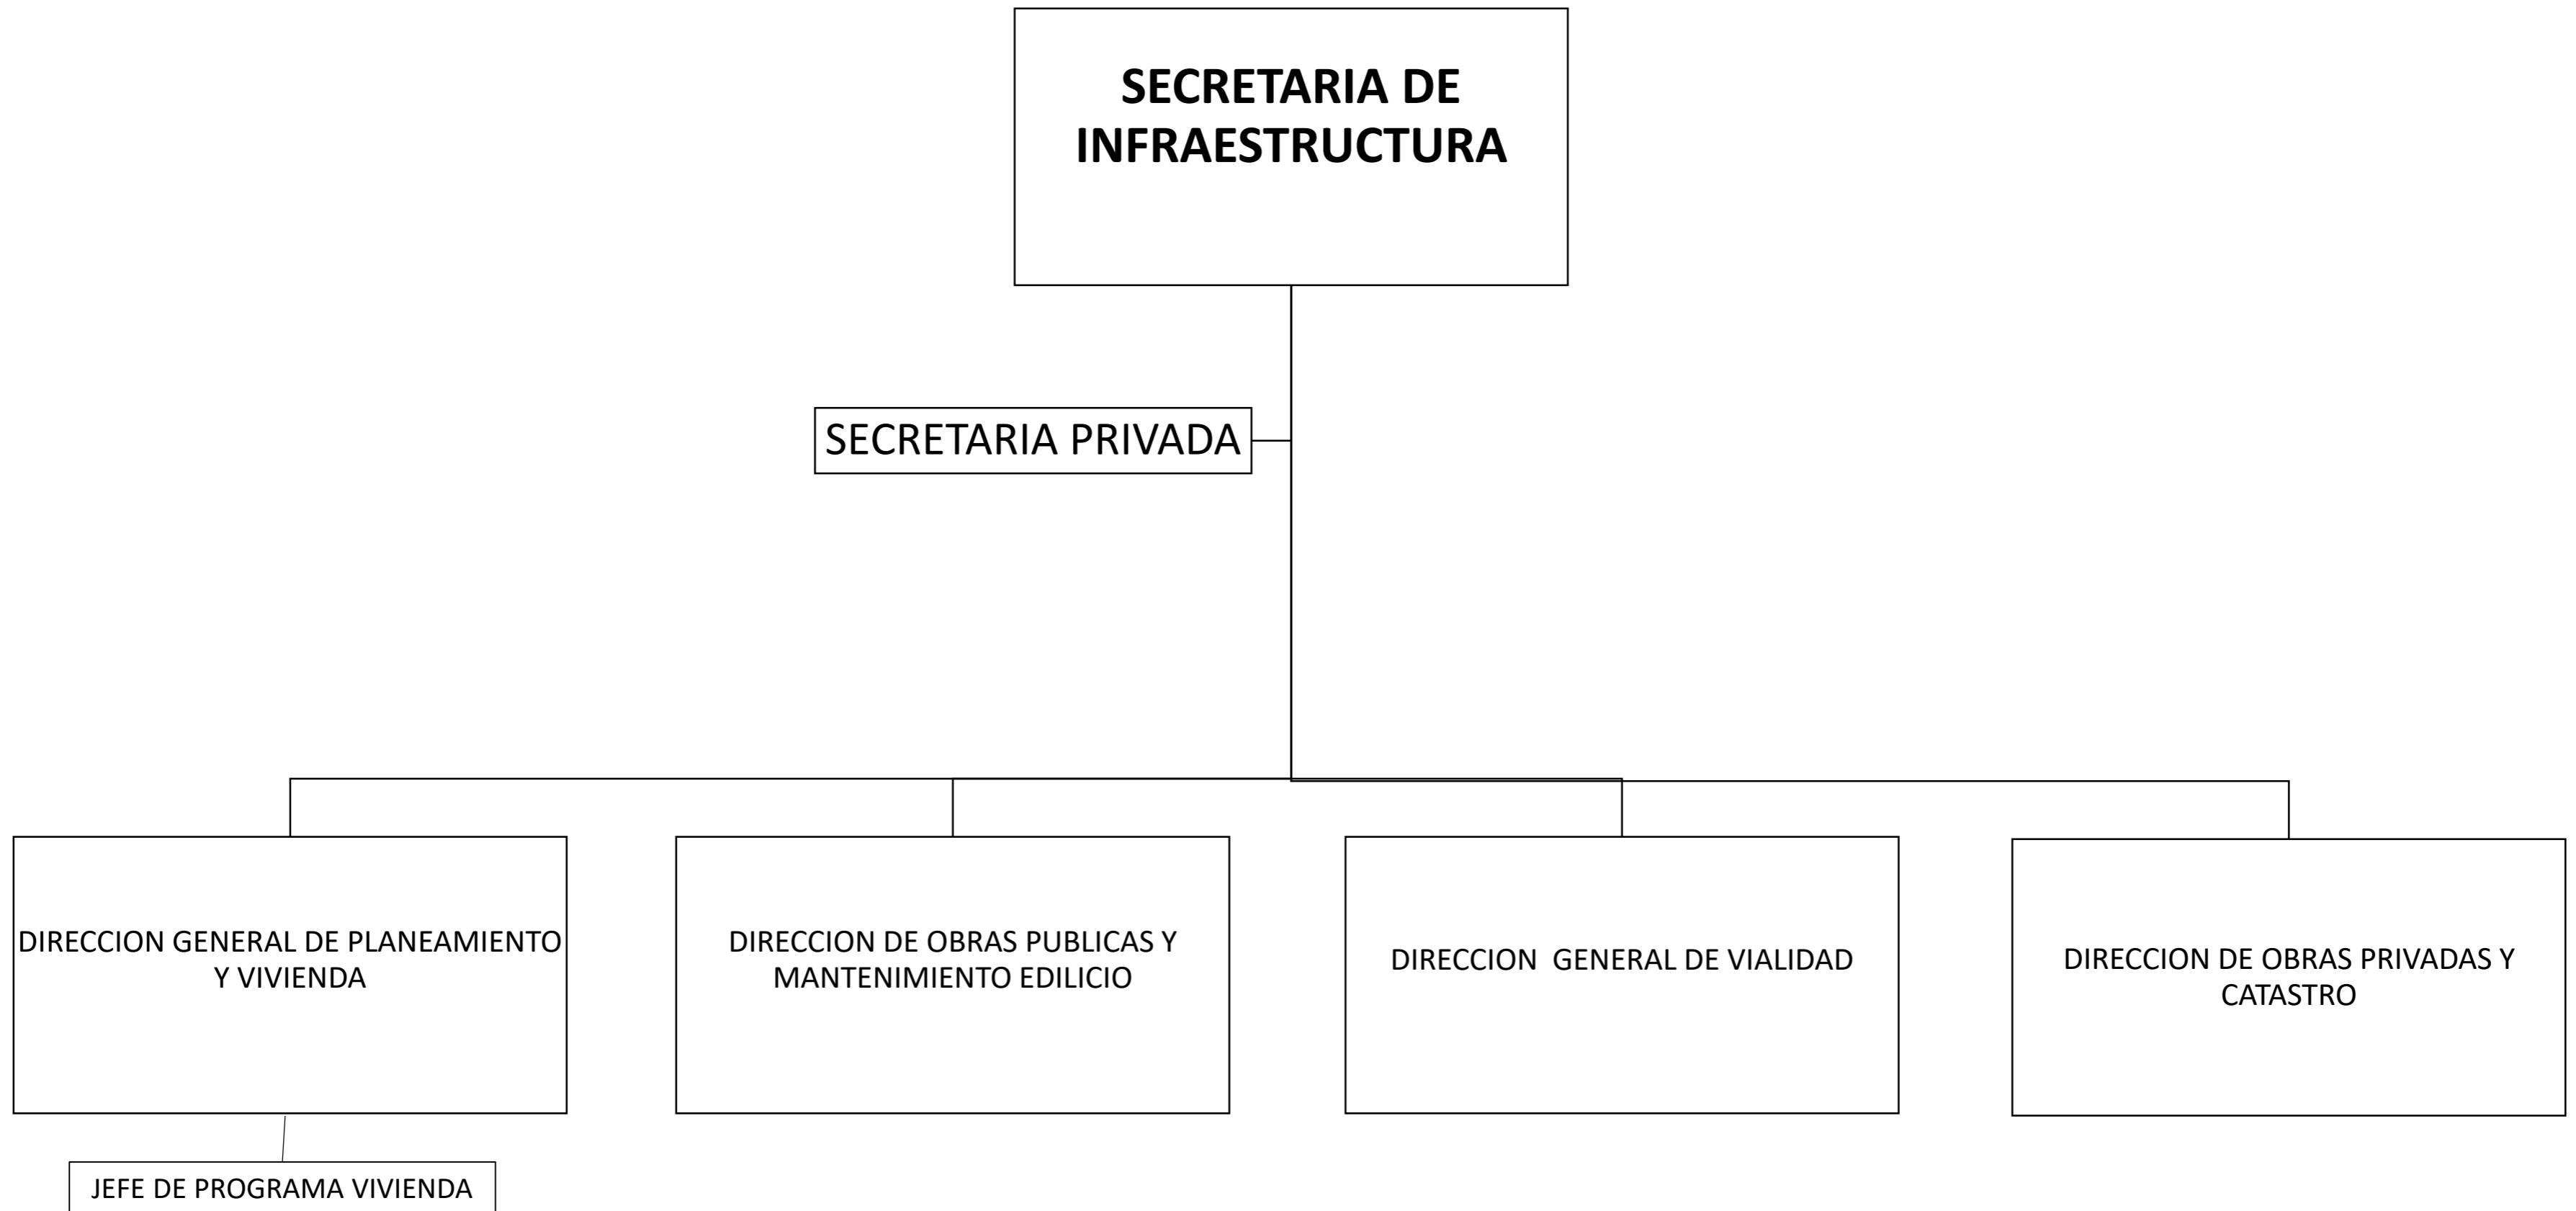

ORGANIGRAMA MUNICIPALIDAD DE LA CIUDAD DE SAN LUIS 2017
PODER EJECUTIVO MUNICIPAL

ORGANIGRAMA MUNICIPALIDAD DE LA CIUDAD DE SAN LUIS 2017
SECRETARIA GENERAL

ORGANIGRAMA MUNICIPALIDAD DE LA CIUDAD DE SAN LUIS 2017
SECRETARIA DE GOBIERNO

ORGANIGRAMA MUNICIPALIDAD DE LA CIUDAD DE SAN LUIS 2017
SECRETARIA DE INFRAESTRUCTURA

**ORGANIGRAMA MUNICIPALIDAD DE LA CIUDAD DE SAN LUIS 2017
SECRETARIA DE SEGURIDAD CIUDADANA**

**ORGANIGRAMA MUNICIPALIDAD DE LA CIUDAD DE SAN LUIS 2017
SECRETARIA DE LEGAL Y TECNICA**