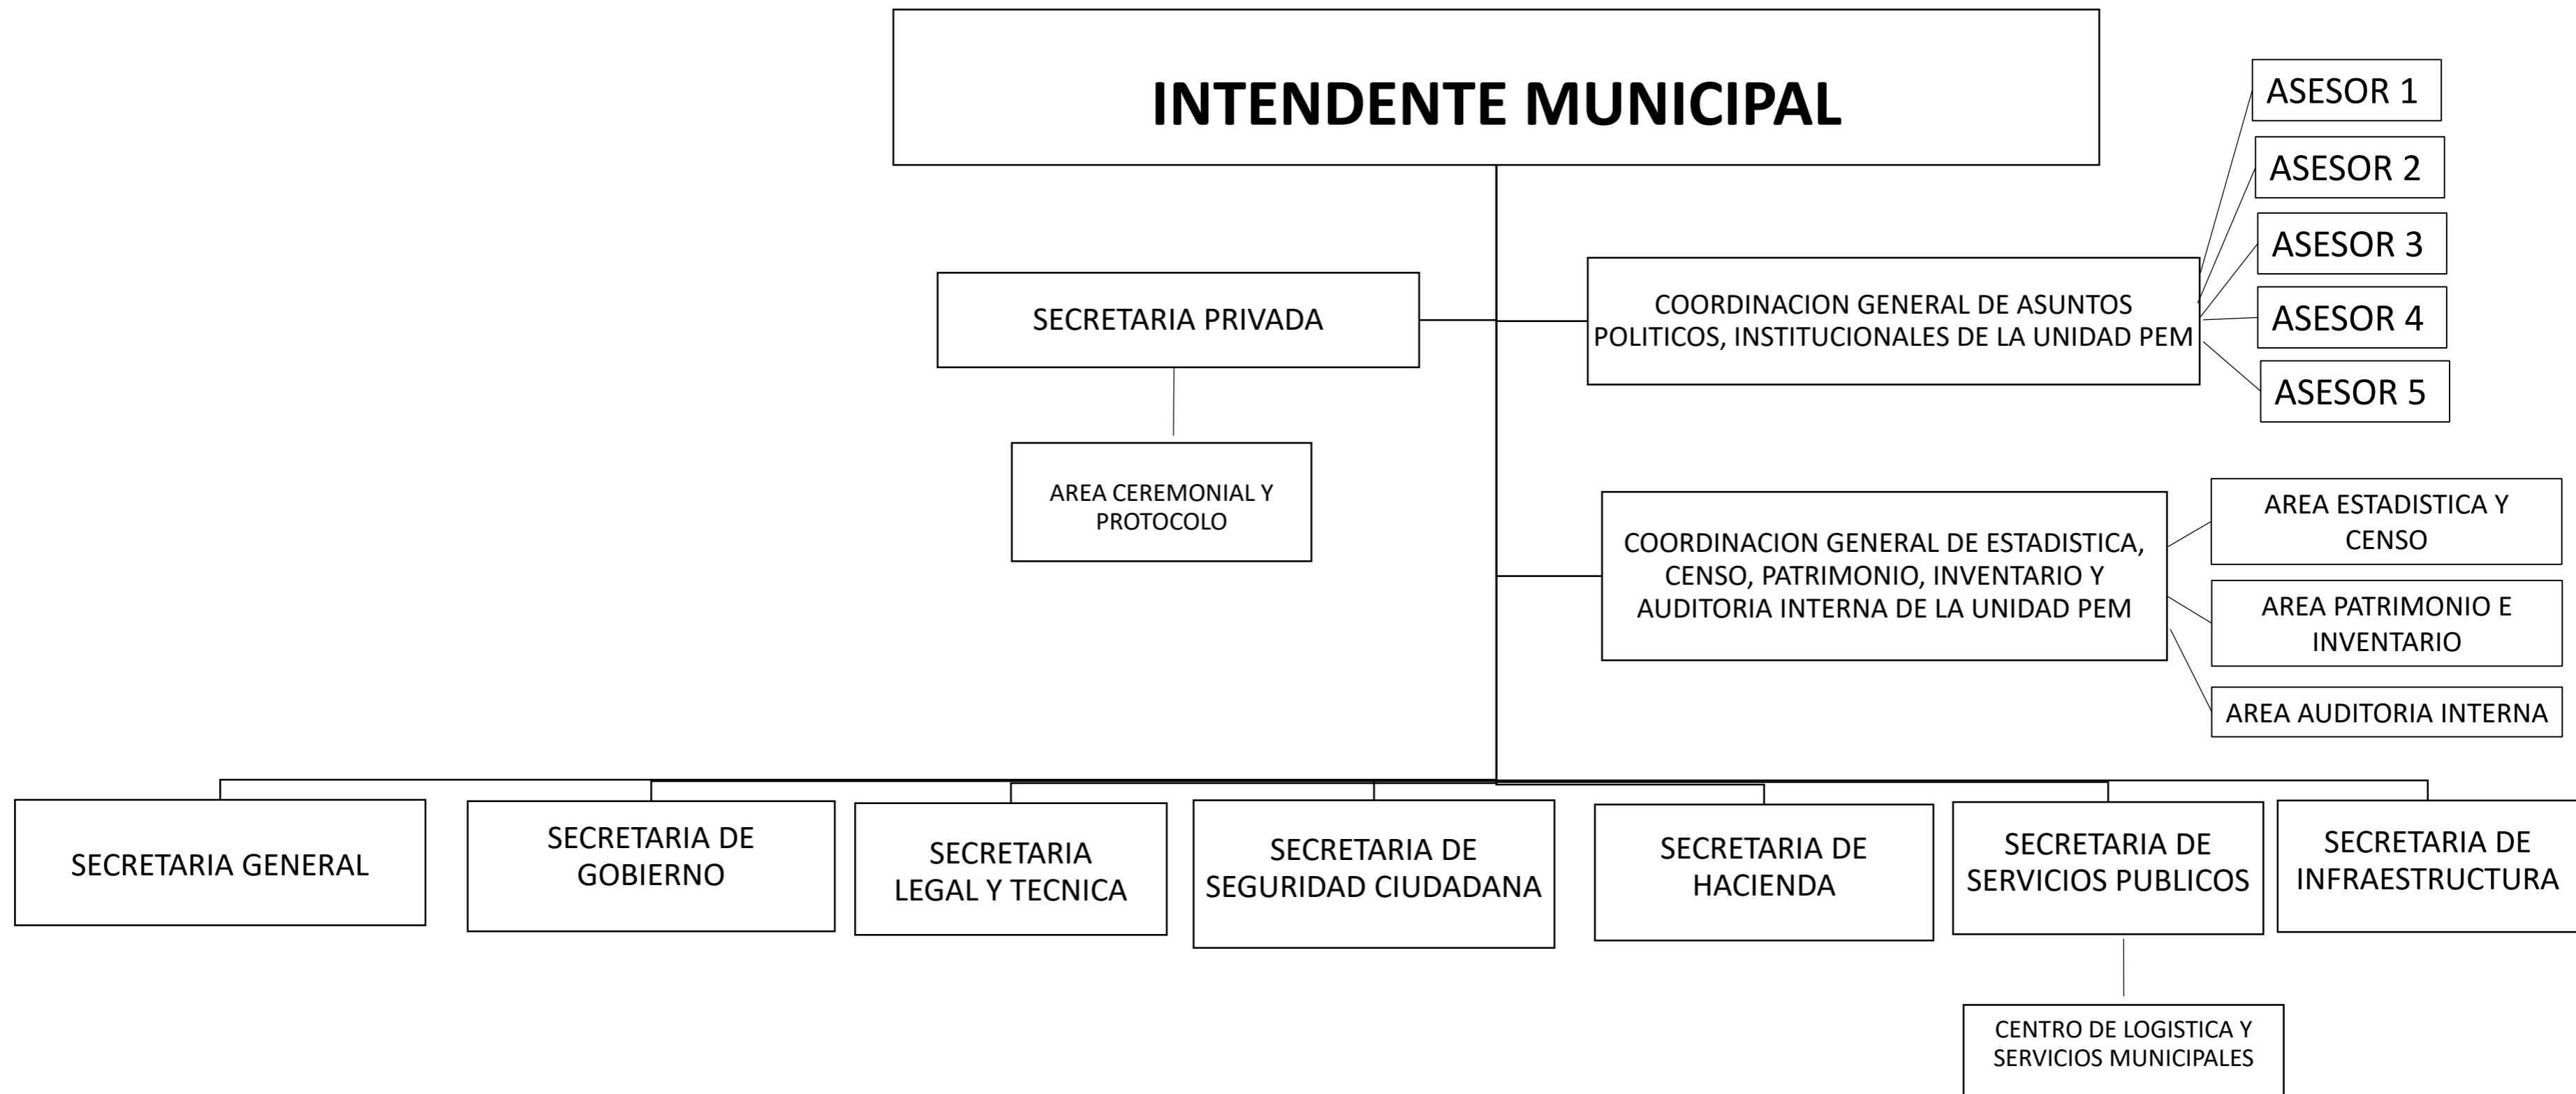

ORGANIGRAMA MUNICIPALIDAD DE LA CIUDAD DE SAN LUIS 2017
PODER EJECUTIVO MUNICIPAL

ORGANIGRAMA MUNICIPALIDAD DE LA CIUDAD DE SAN LUIS 2017
SECRETARIA GENERAL

ORGANIGRAMA MUNICIPALIDAD DE LA CIUDAD DE SAN LUIS 2017
SECRETARIA DE GOBIERNO

ORGANIGRAMA MUNICIPALIDAD DE LA CIUDAD DE SAN LUIS 2017
SECRETARIA DE INFRAESTRUCTURA

**ORGANIGRAMA MUNICIPALIDAD DE LA CIUDAD DE SAN LUIS 2017
SECRETARIA DE SEGURIDAD CIUDADANA**

**ORGANIGRAMA MUNICIPALIDAD DE LA CIUDAD DE SAN LUIS 2017
SECRETARIA DE LEGAL Y TECNICA**