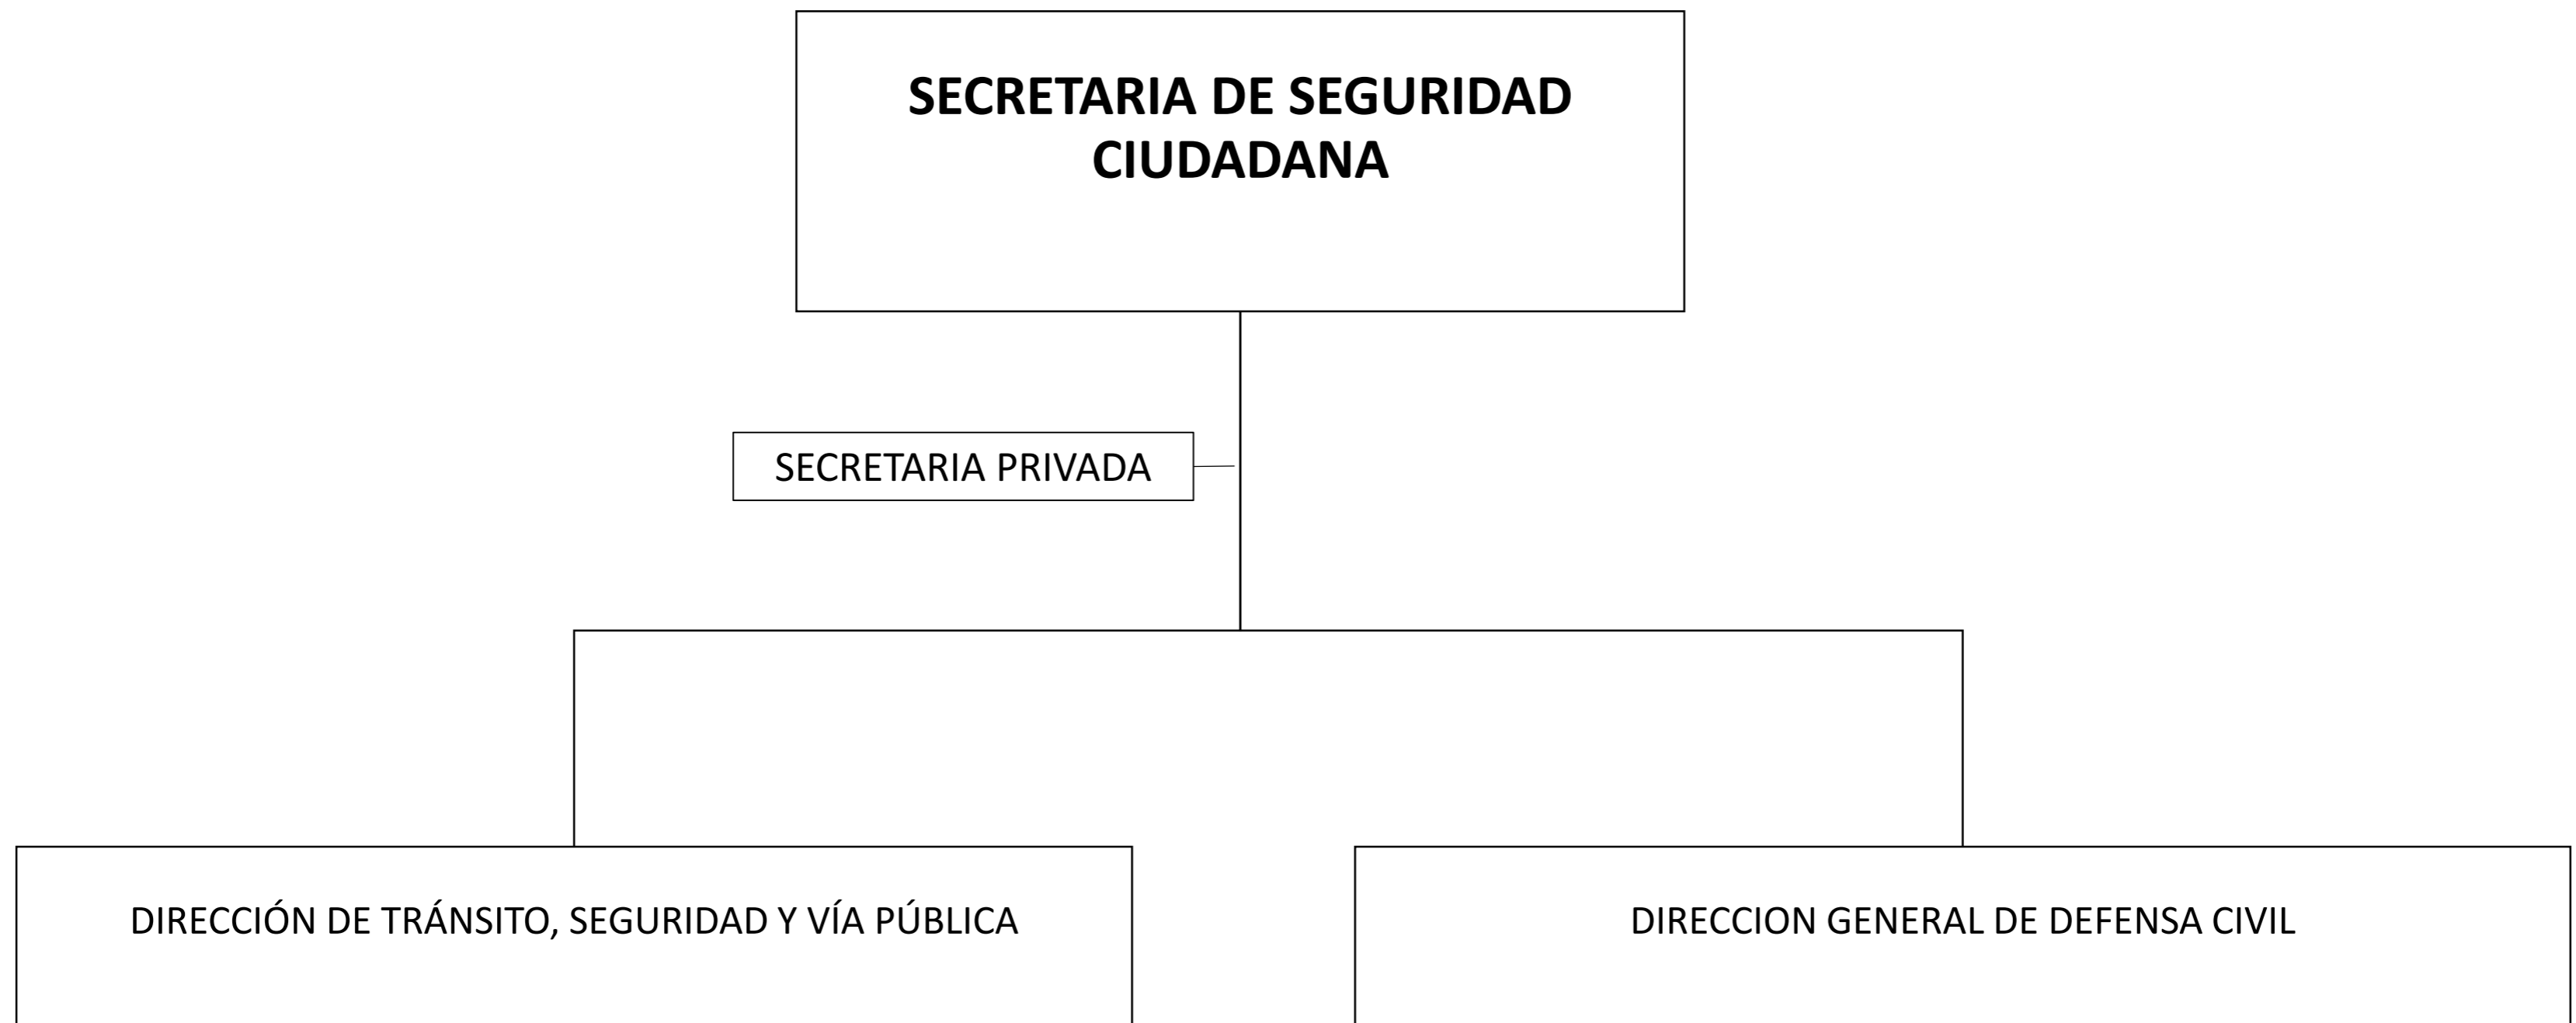

ORGANIGRAMA MUNICIPALIDAD DE LA CIUDAD DE SAN LUIS 2017
PODER EJECUTIVO MUNICIPAL

ORGANIGRAMA MUNICIPALIDAD DE LA CIUDAD DE SAN LUIS 2017
SECRETARIA GENERAL

ORGANIGRAMA MUNICIPALIDAD DE LA CIUDAD DE SAN LUIS 2017
SECRETARIA DE GOBIERNO

ORGANIGRAMA MUNICIPALIDAD DE LA CIUDAD DE SAN LUIS 2017
SECRETARIA DE INFRAESTRUCTURA

**ORGANIGRAMA MUNICIPALIDAD DE LA CIUDAD DE SAN LUIS 2017
SECRETARIA DE SEGURIDAD CIUDADANA**

**ORGANIGRAMA MUNICIPALIDAD DE LA CIUDAD DE SAN LUIS 2017
SECRETARIA DE LEGAL Y TECNICA**