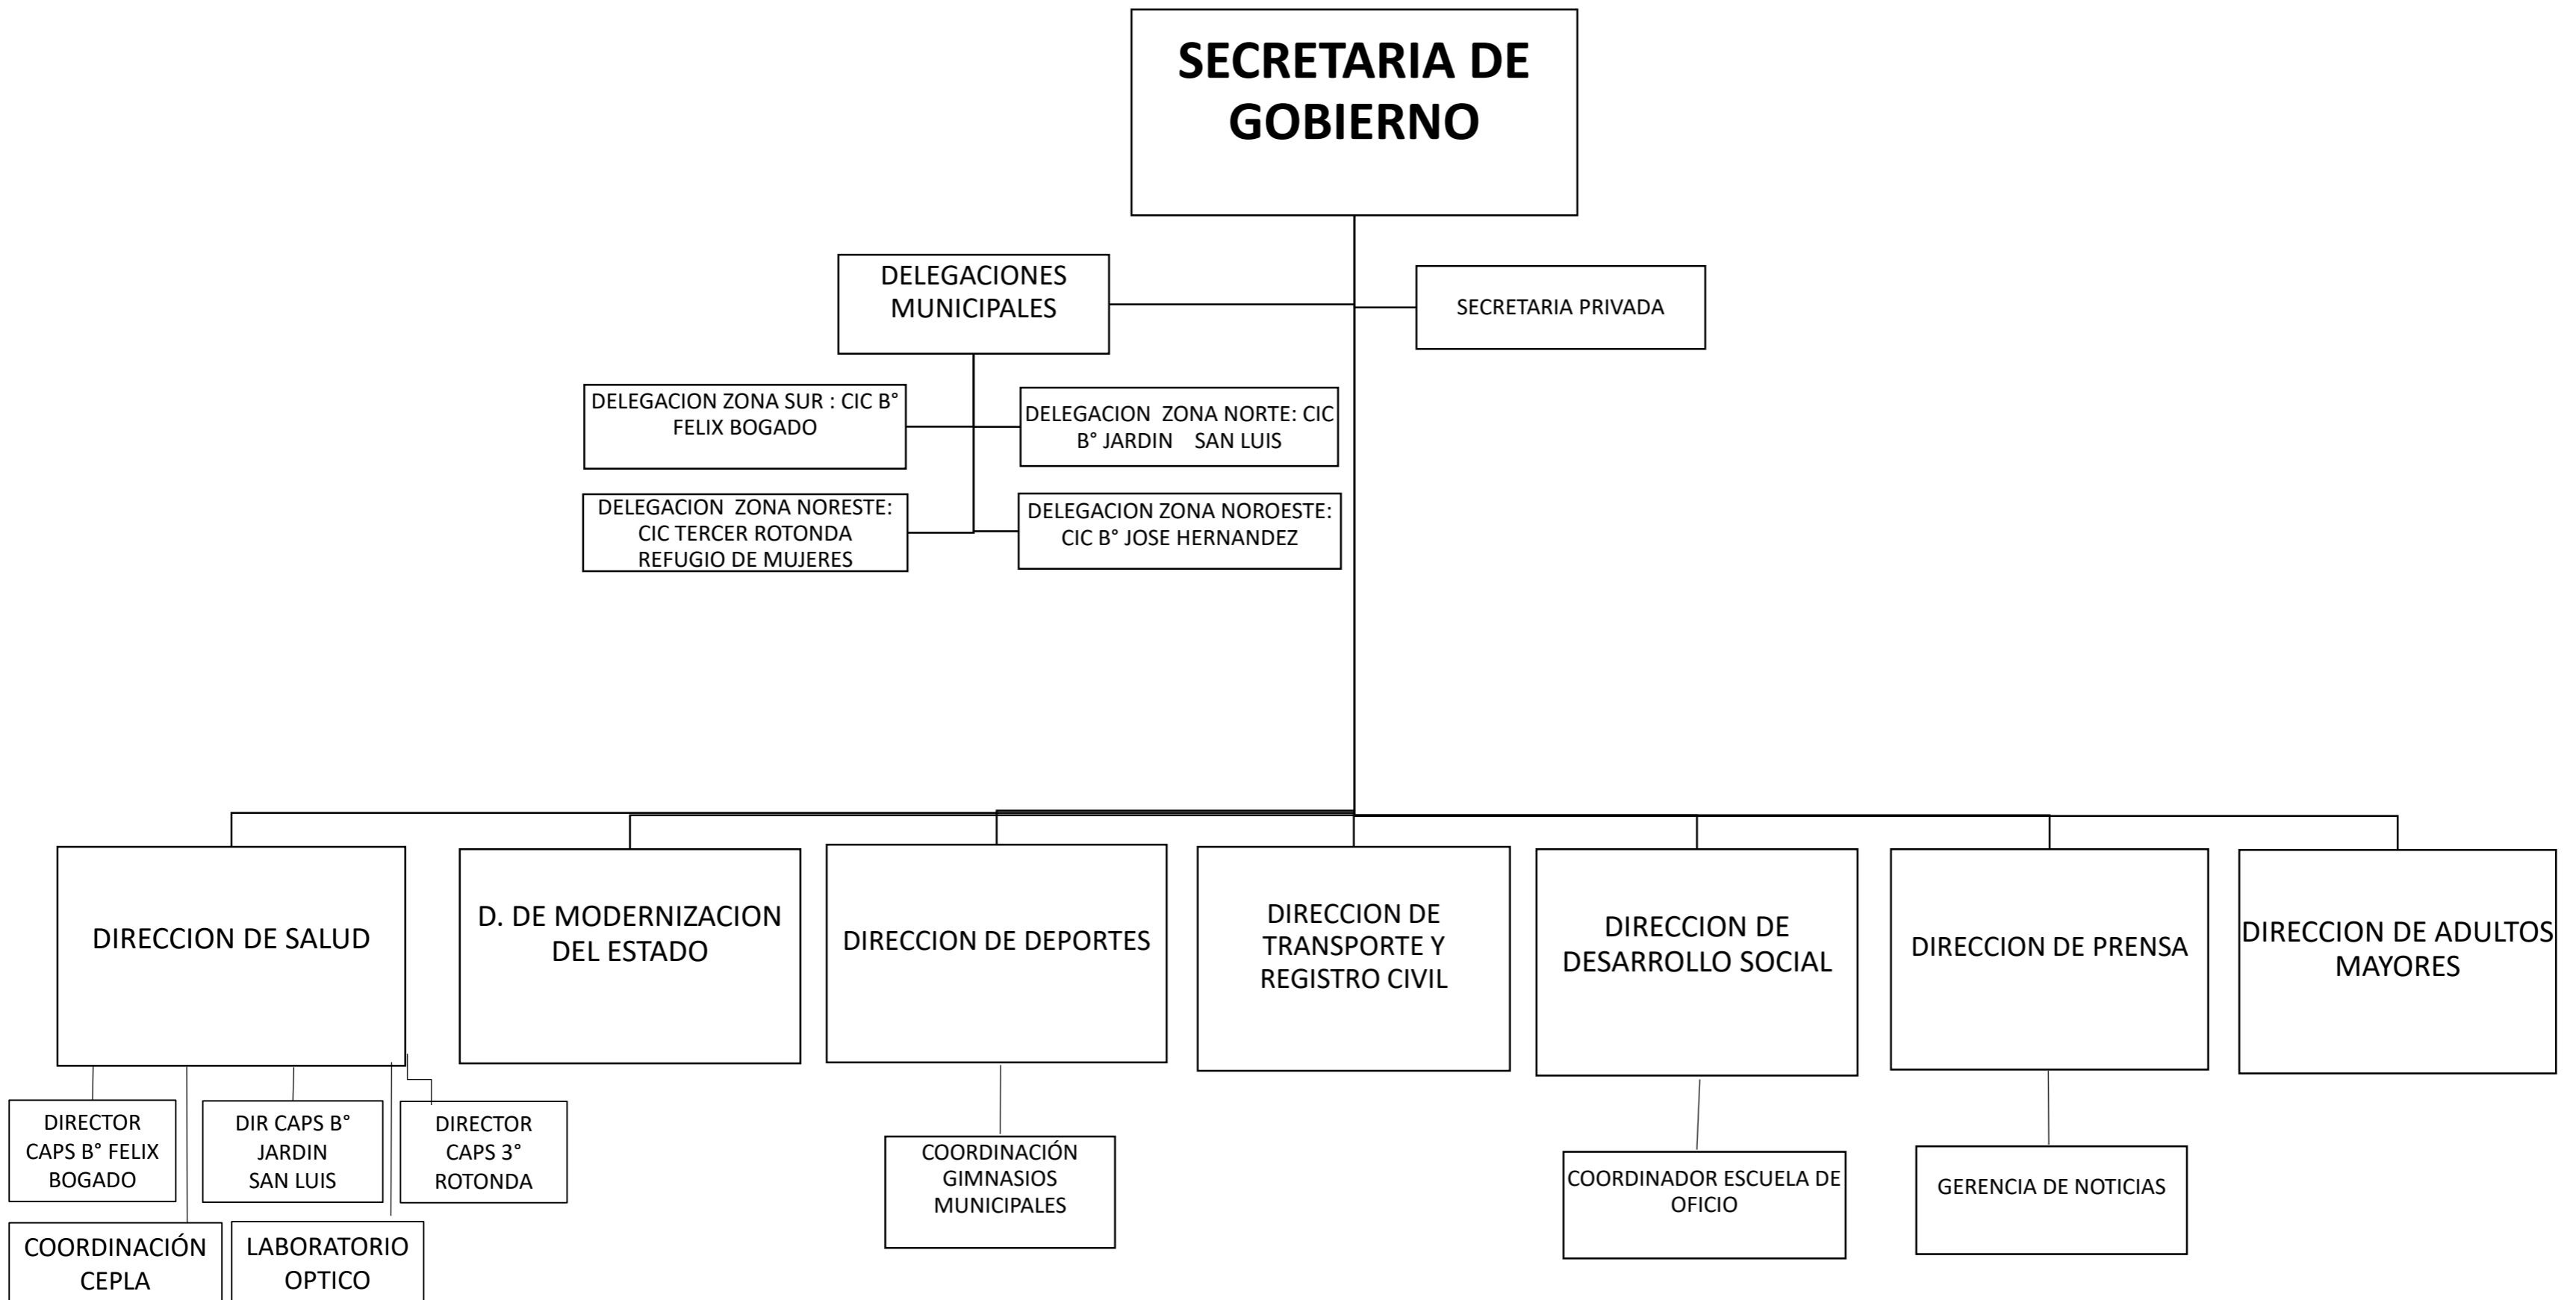

ORGANIGRAMA MUNICIPALIDAD DE LA CIUDAD DE SAN LUIS 2017
PODER EJECUTIVO MUNICIPAL

ORGANIGRAMA MUNICIPALIDAD DE LA CIUDAD DE SAN LUIS 2017
SECRETARIA GENERAL

ORGANIGRAMA MUNICIPALIDAD DE LA CIUDAD DE SAN LUIS 2017
SECRETARIA DE GOBIERNO

ORGANIGRAMA MUNICIPALIDAD DE LA CIUDAD DE SAN LUIS 2017
SECRETARIA DE INFRAESTRUCTURA

**ORGANIGRAMA MUNICIPALIDAD DE LA CIUDAD DE SAN LUIS 2017
SECRETARIA DE SEGURIDAD CIUDADANA**

**ORGANIGRAMA MUNICIPALIDAD DE LA CIUDAD DE SAN LUIS 2017
SECRETARIA DE LEGAL Y TECNICA**

ORGANIGRAMA MUNICIPALIDAD DE LA CIUDAD DE SAN LUIS 2017
SECRETARIA DE SERVICIOS PUBLICOS

**ORGANIGRAMA MUNICIPALIDAD DE LA CIUDAD DE SAN LUIS 2017
SECRETARIA DE HACIENDA**

**ORGANIGRAMA MUNICIPALIDAD DE LA CIUDAD DE SAN LUIS 2017
CENTRO DE LOGISTICA Y SERVICIOS MUNICIPALES**