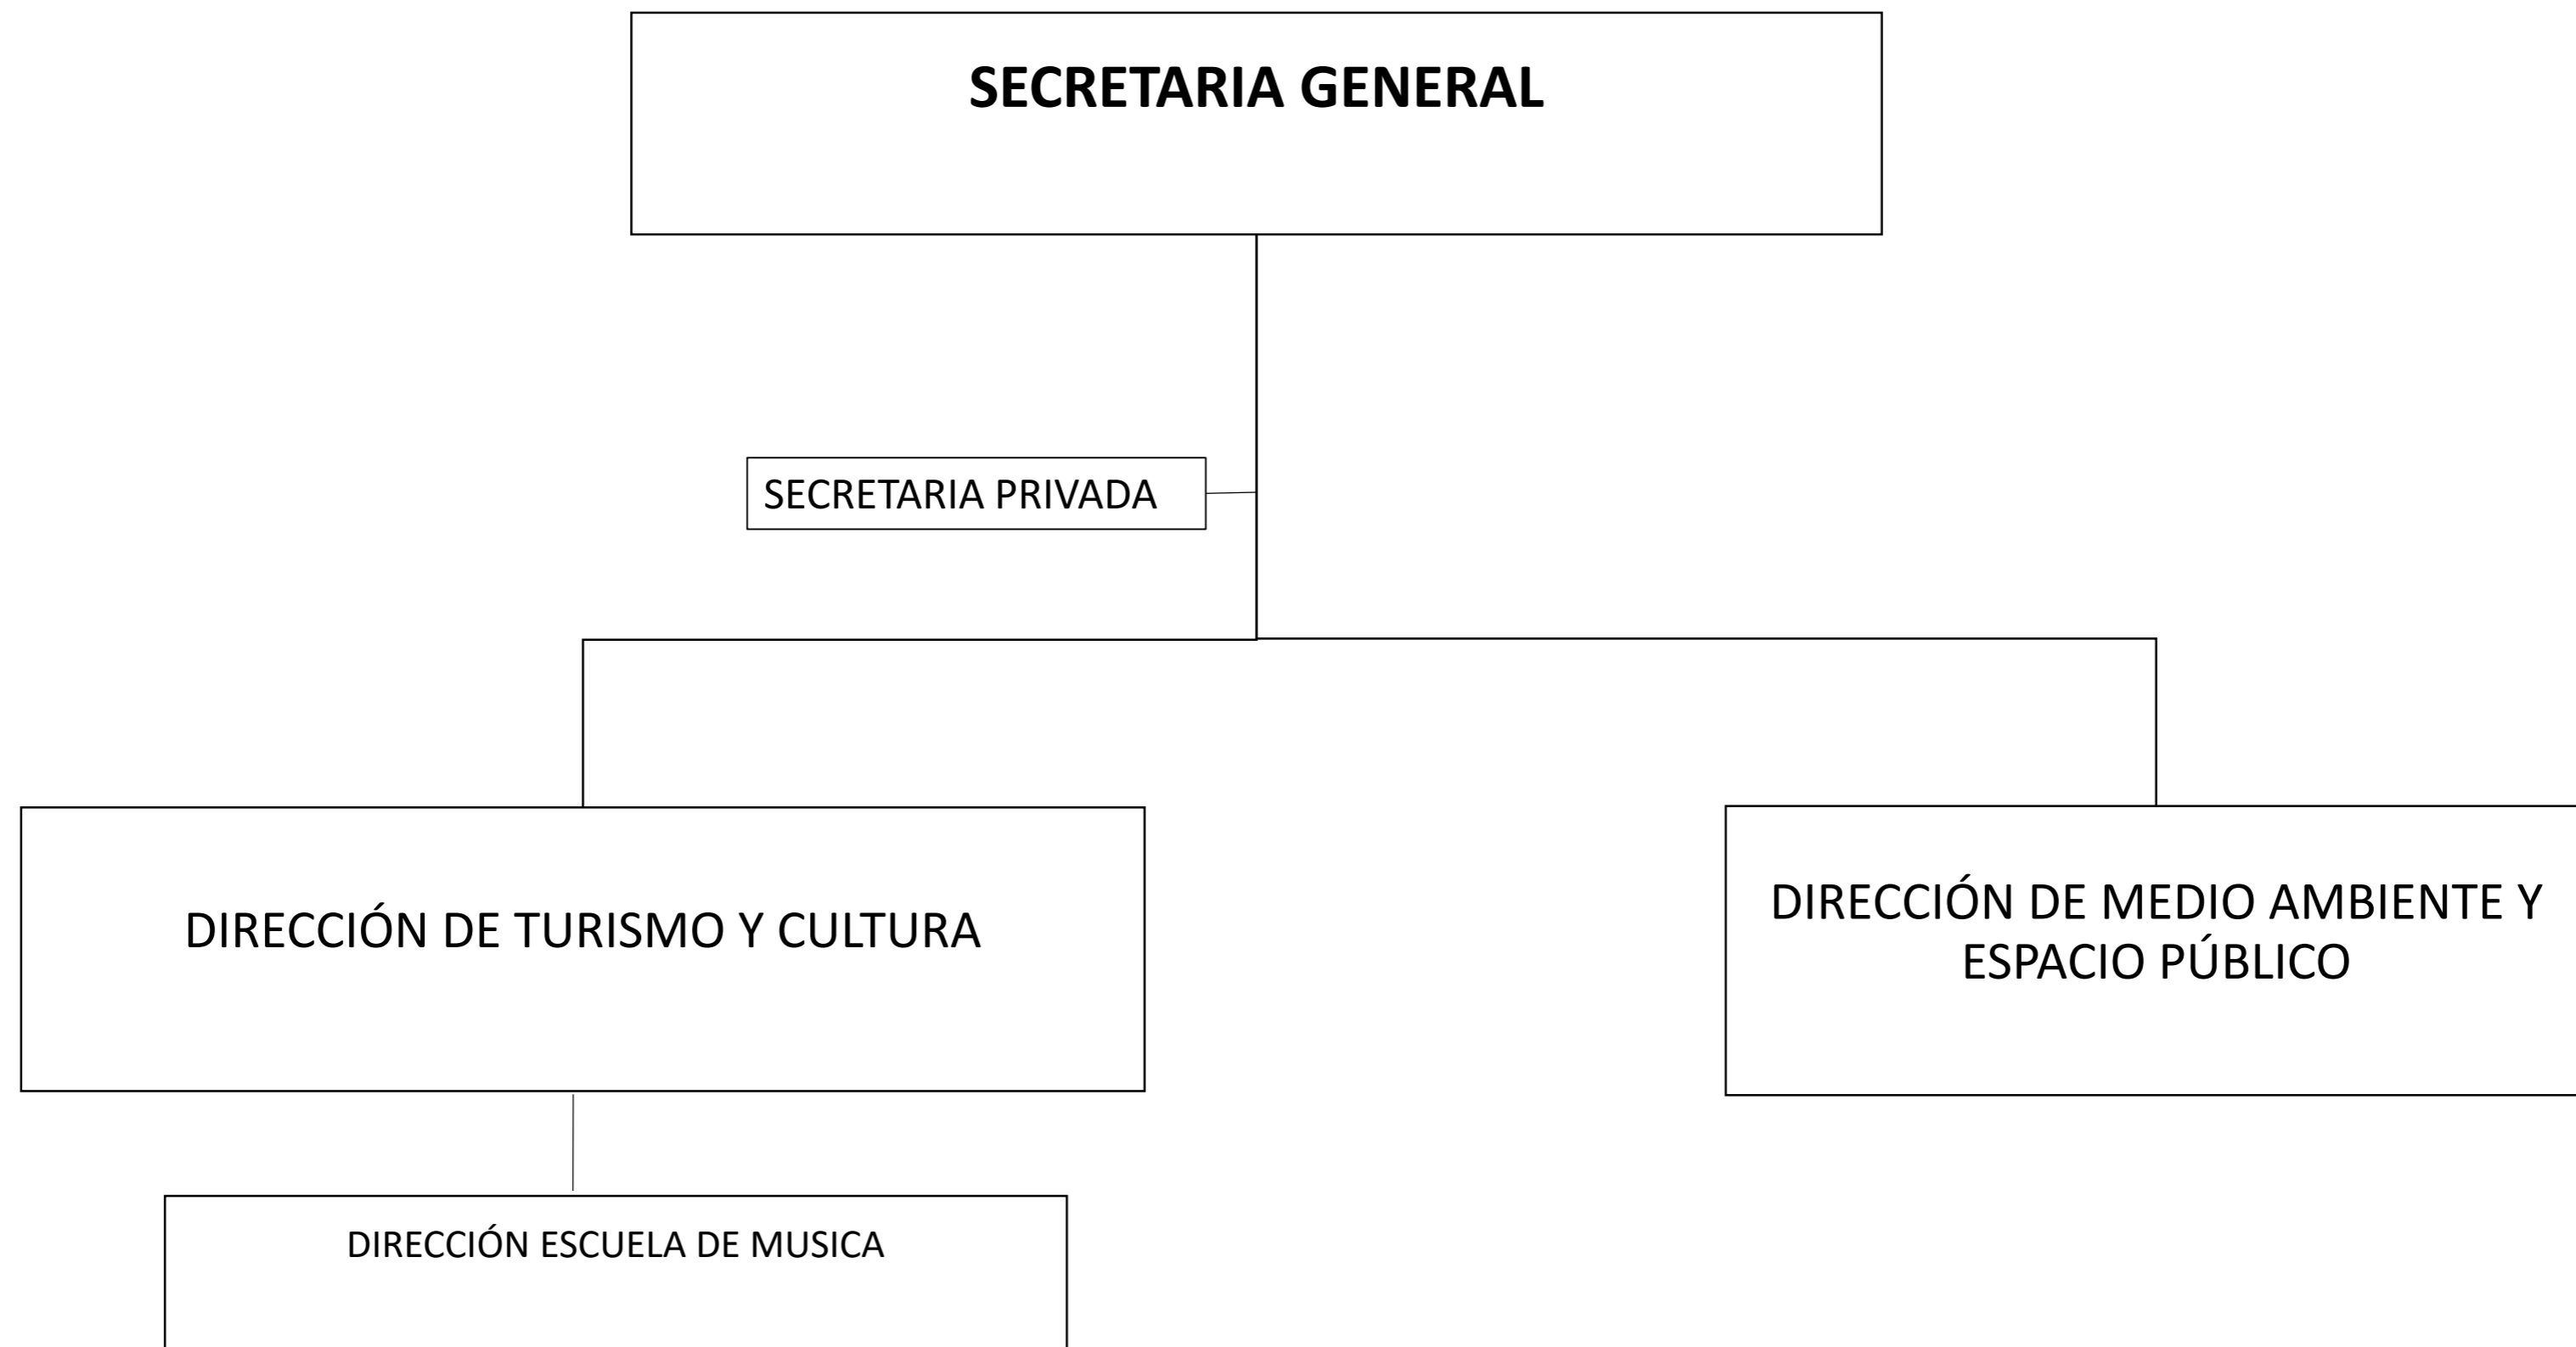

ORGANIGRAMA MUNICIPALIDAD DE LA CIUDAD DE SAN LUIS 2017
PODER EJECUTIVO MUNICIPAL

ORGANIGRAMA MUNICIPALIDAD DE LA CIUDAD DE SAN LUIS 2017
SECRETARIA GENERAL

ORGANIGRAMA MUNICIPALIDAD DE LA CIUDAD DE SAN LUIS 2017
SECRETARIA DE GOBIERNO

ORGANIGRAMA MUNICIPALIDAD DE LA CIUDAD DE SAN LUIS 2017
SECRETARIA DE INFRAESTRUCTURA

**ORGANIGRAMA MUNICIPALIDAD DE LA CIUDAD DE SAN LUIS 2017
SECRETARIA DE SEGURIDAD CIUDADANA**

**ORGANIGRAMA MUNICIPALIDAD DE LA CIUDAD DE SAN LUIS 2017
SECRETARIA DE LEGAL Y TECNICA**