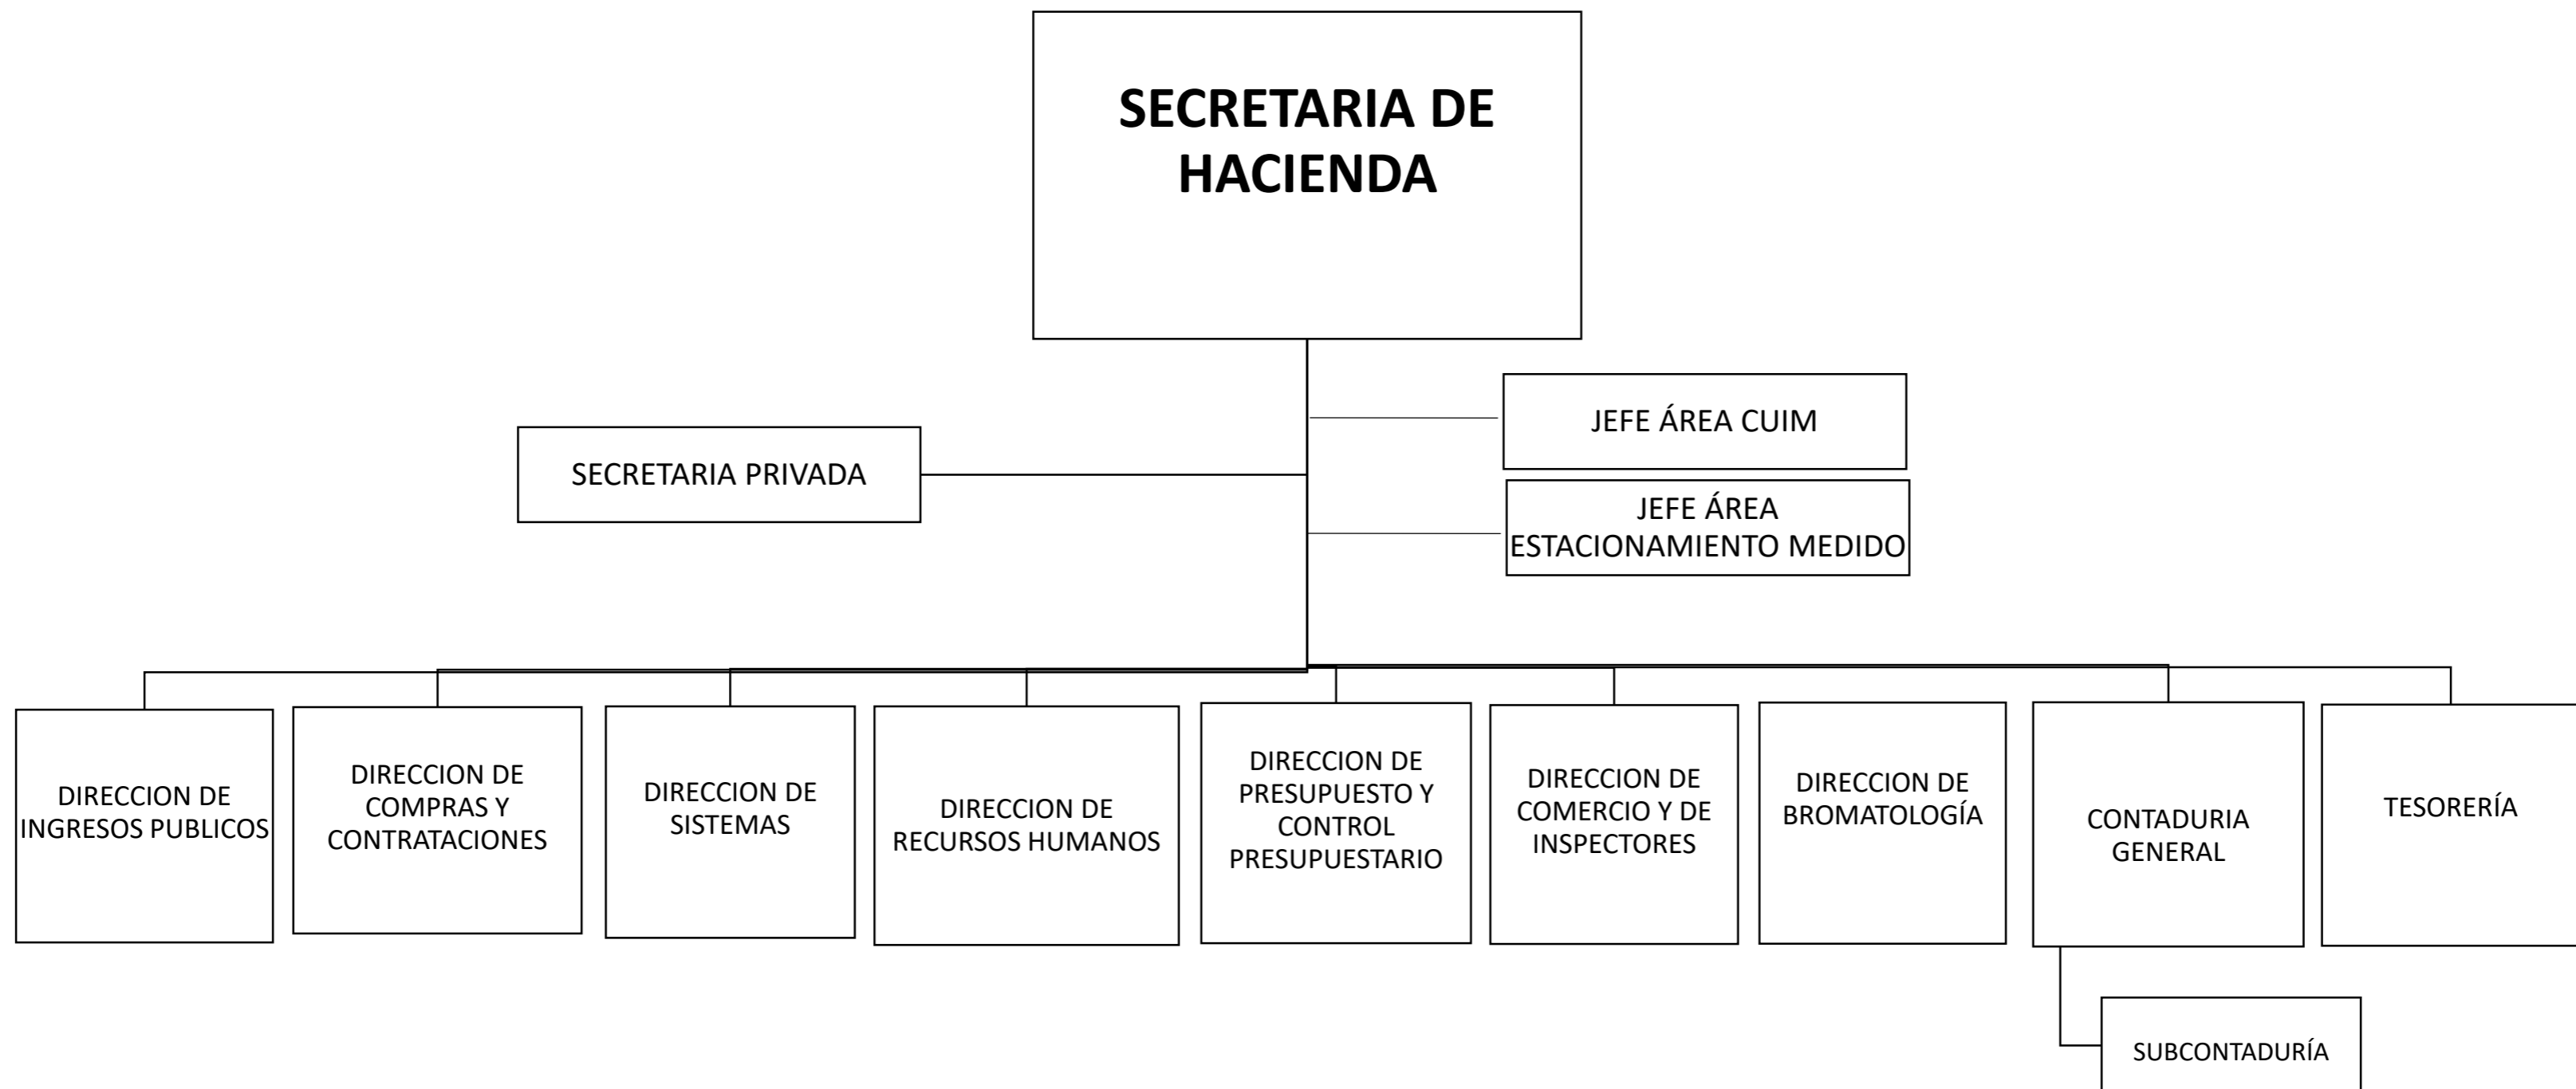

ORGANIGRAMA MUNICIPALIDAD DE LA CIUDAD DE SAN LUIS 2017
PODER EJECUTIVO MUNICIPAL

ORGANIGRAMA MUNICIPALIDAD DE LA CIUDAD DE SAN LUIS 2017
SECRETARIA GENERAL

ORGANIGRAMA MUNICIPALIDAD DE LA CIUDAD DE SAN LUIS 2017
SECRETARIA DE GOBIERNO

ORGANIGRAMA MUNICIPALIDAD DE LA CIUDAD DE SAN LUIS 2017
SECRETARIA DE INFRAESTRUCTURA

**ORGANIGRAMA MUNICIPALIDAD DE LA CIUDAD DE SAN LUIS 2017
SECRETARIA DE SEGURIDAD CIUDADANA**

**ORGANIGRAMA MUNICIPALIDAD DE LA CIUDAD DE SAN LUIS 2017
SECRETARIA DE LEGAL Y TECNICA**

ORGANIGRAMA MUNICIPALIDAD DE LA CIUDAD DE SAN LUIS 2017
SECRETARIA DE SERVICIOS PUBLICOS

**ORGANIGRAMA MUNICIPALIDAD DE LA CIUDAD DE SAN LUIS 2017
SECRETARIA DE HACIENDA**

**ORGANIGRAMA MUNICIPALIDAD DE LA CIUDAD DE SAN LUIS 2017
CENTRO DE LOGISTICA Y SERVICIOS MUNICIPALES**