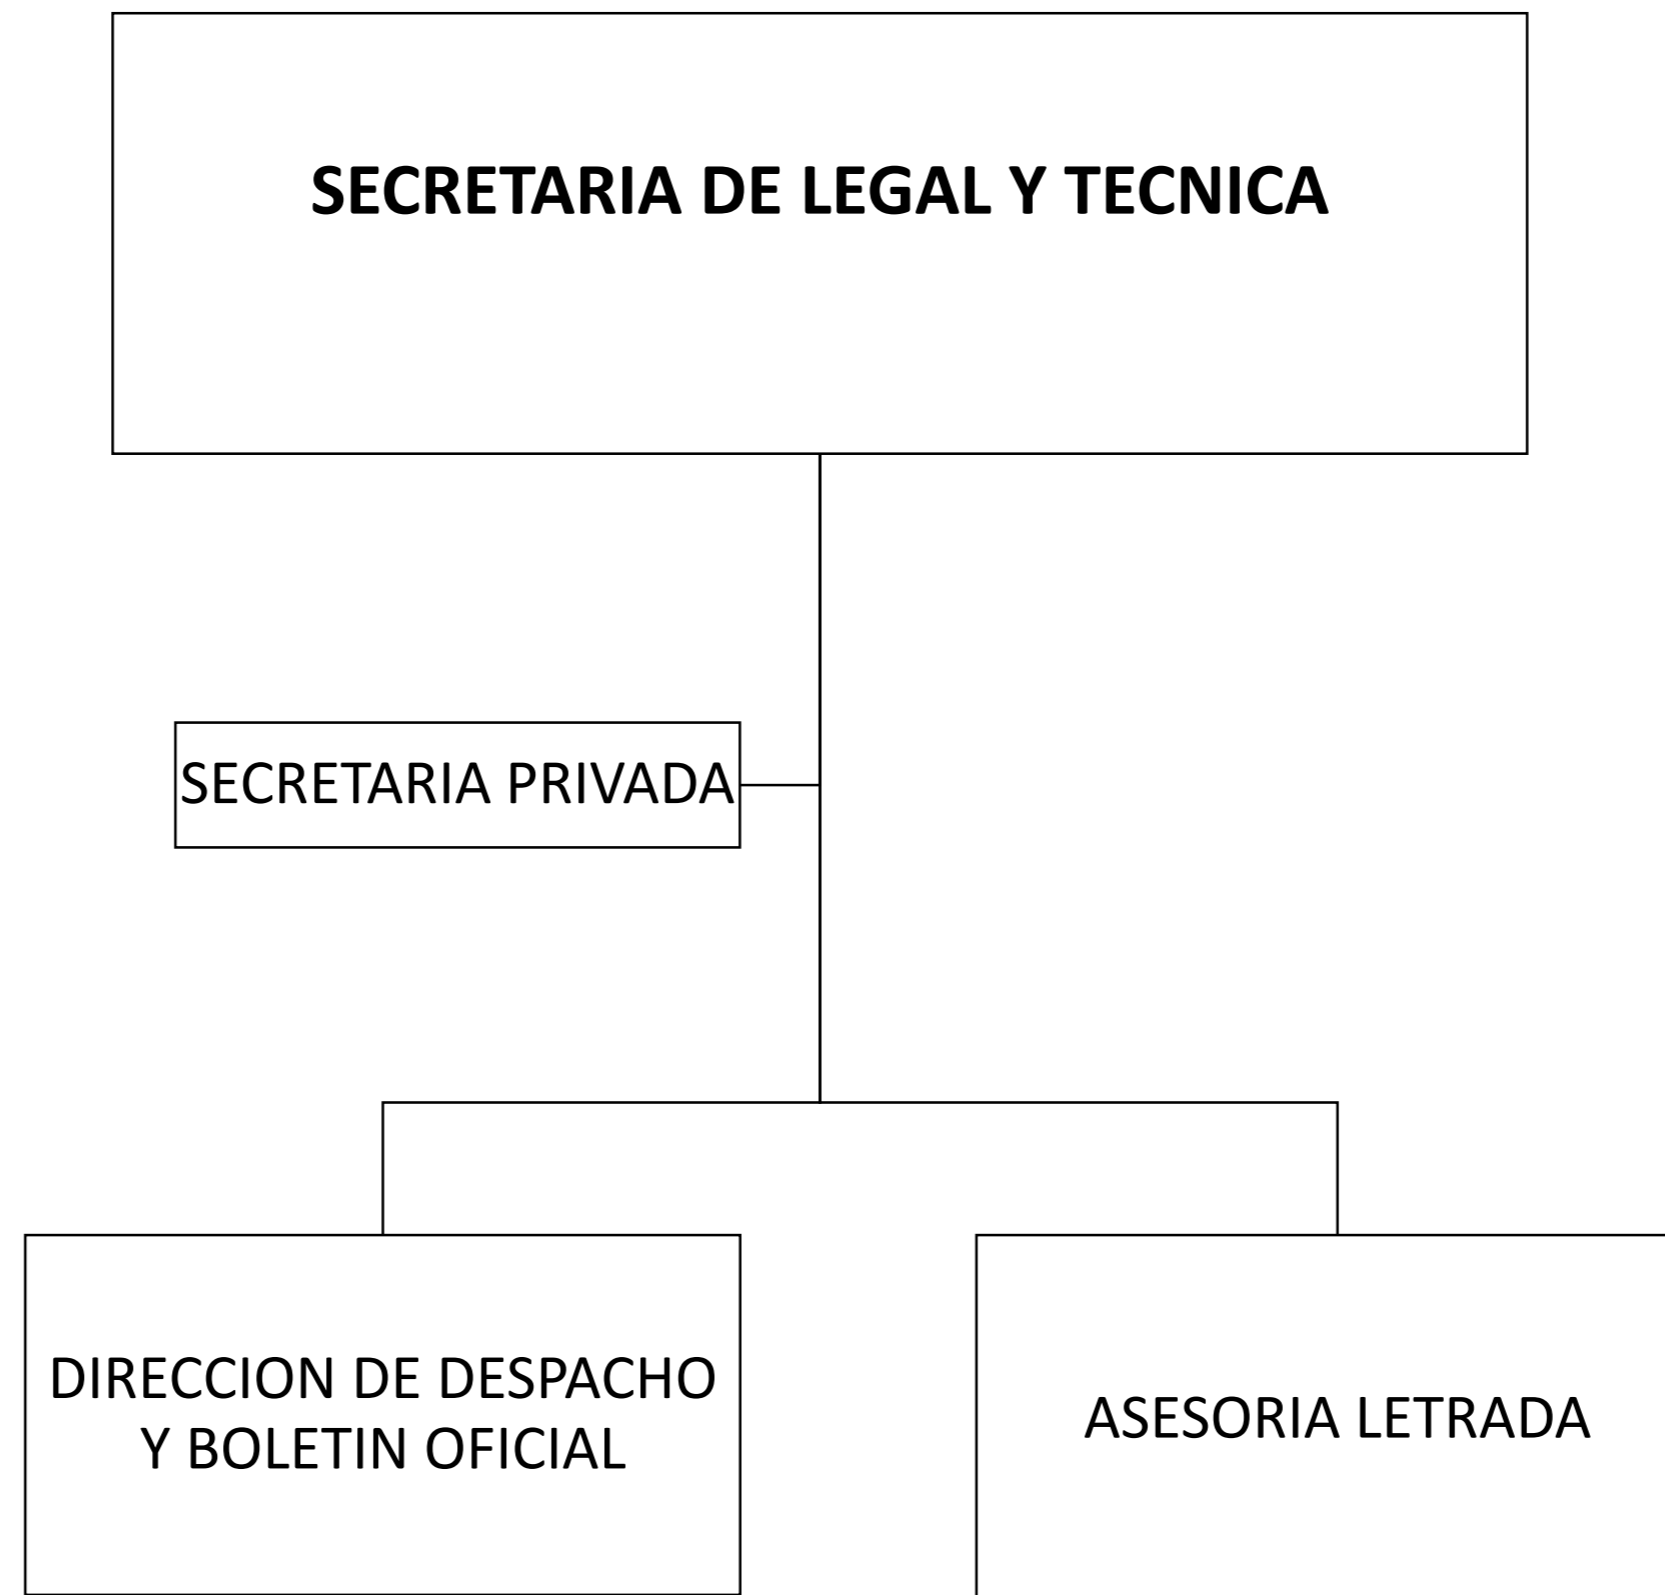

ORGANIGRAMA MUNICIPALIDAD DE LA CIUDAD DE SAN LUIS 2017
PODER EJECUTIVO MUNICIPAL

ORGANIGRAMA MUNICIPALIDAD DE LA CIUDAD DE SAN LUIS 2017
SECRETARIA GENERAL

ORGANIGRAMA MUNICIPALIDAD DE LA CIUDAD DE SAN LUIS 2017
SECRETARIA DE GOBIERNO

ORGANIGRAMA MUNICIPALIDAD DE LA CIUDAD DE SAN LUIS 2017
SECRETARIA DE INFRAESTRUCTURA

**ORGANIGRAMA MUNICIPALIDAD DE LA CIUDAD DE SAN LUIS 2017
SECRETARIA DE SEGURIDAD CIUDADANA**

**ORGANIGRAMA MUNICIPALIDAD DE LA CIUDAD DE SAN LUIS 2017
SECRETARIA DE LEGAL Y TECNICA**